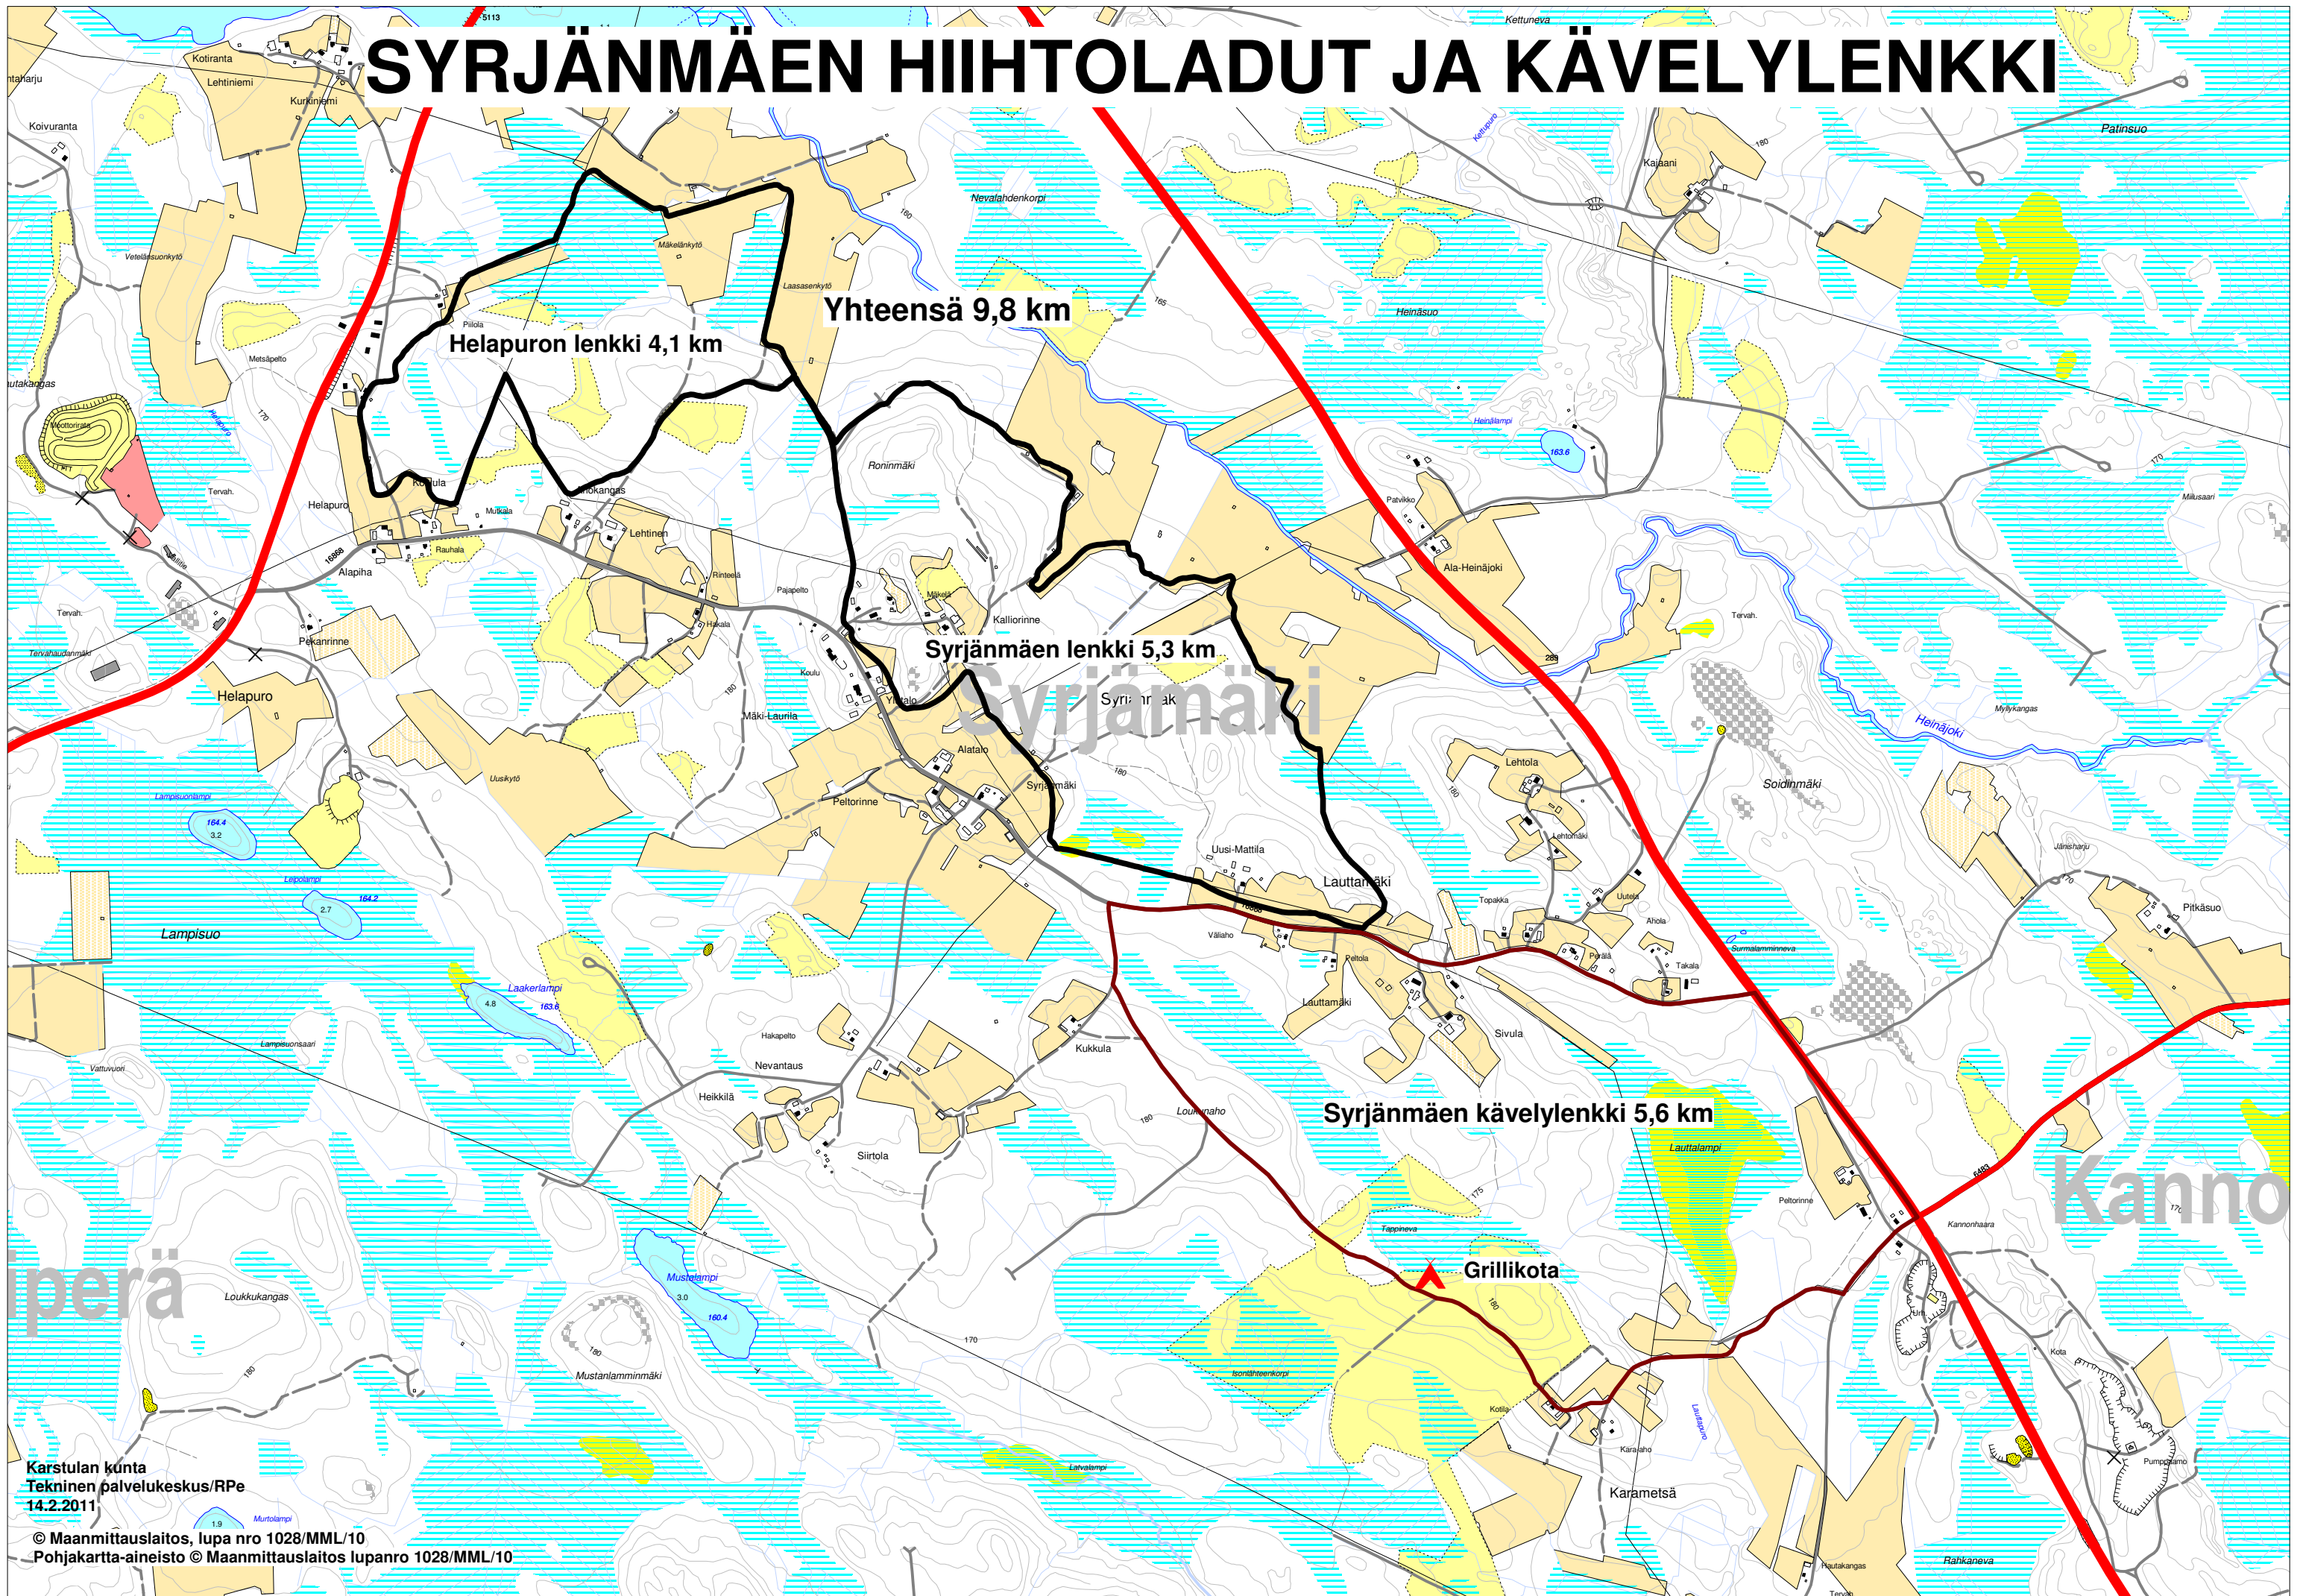

SYRJÄNMÄEN HIIHTOLADUT JA KÄVELYLENKKI

Yhteensä 9,8 km

Helapuron lenkki 4,1 km

Syrjänmäen lenkki 5,3 km

Syrjänmäen kävelylenkki 5,6 km

Grillikota

Karstulan kunta
Tekninen palvelukeskus/RPe
14.2.2011

© Maanmittauslaitos, lupa nro 1028/MML/10
Pohjakartta-aineisto © Maanmittauslaitos lupanro 1028/MML/10