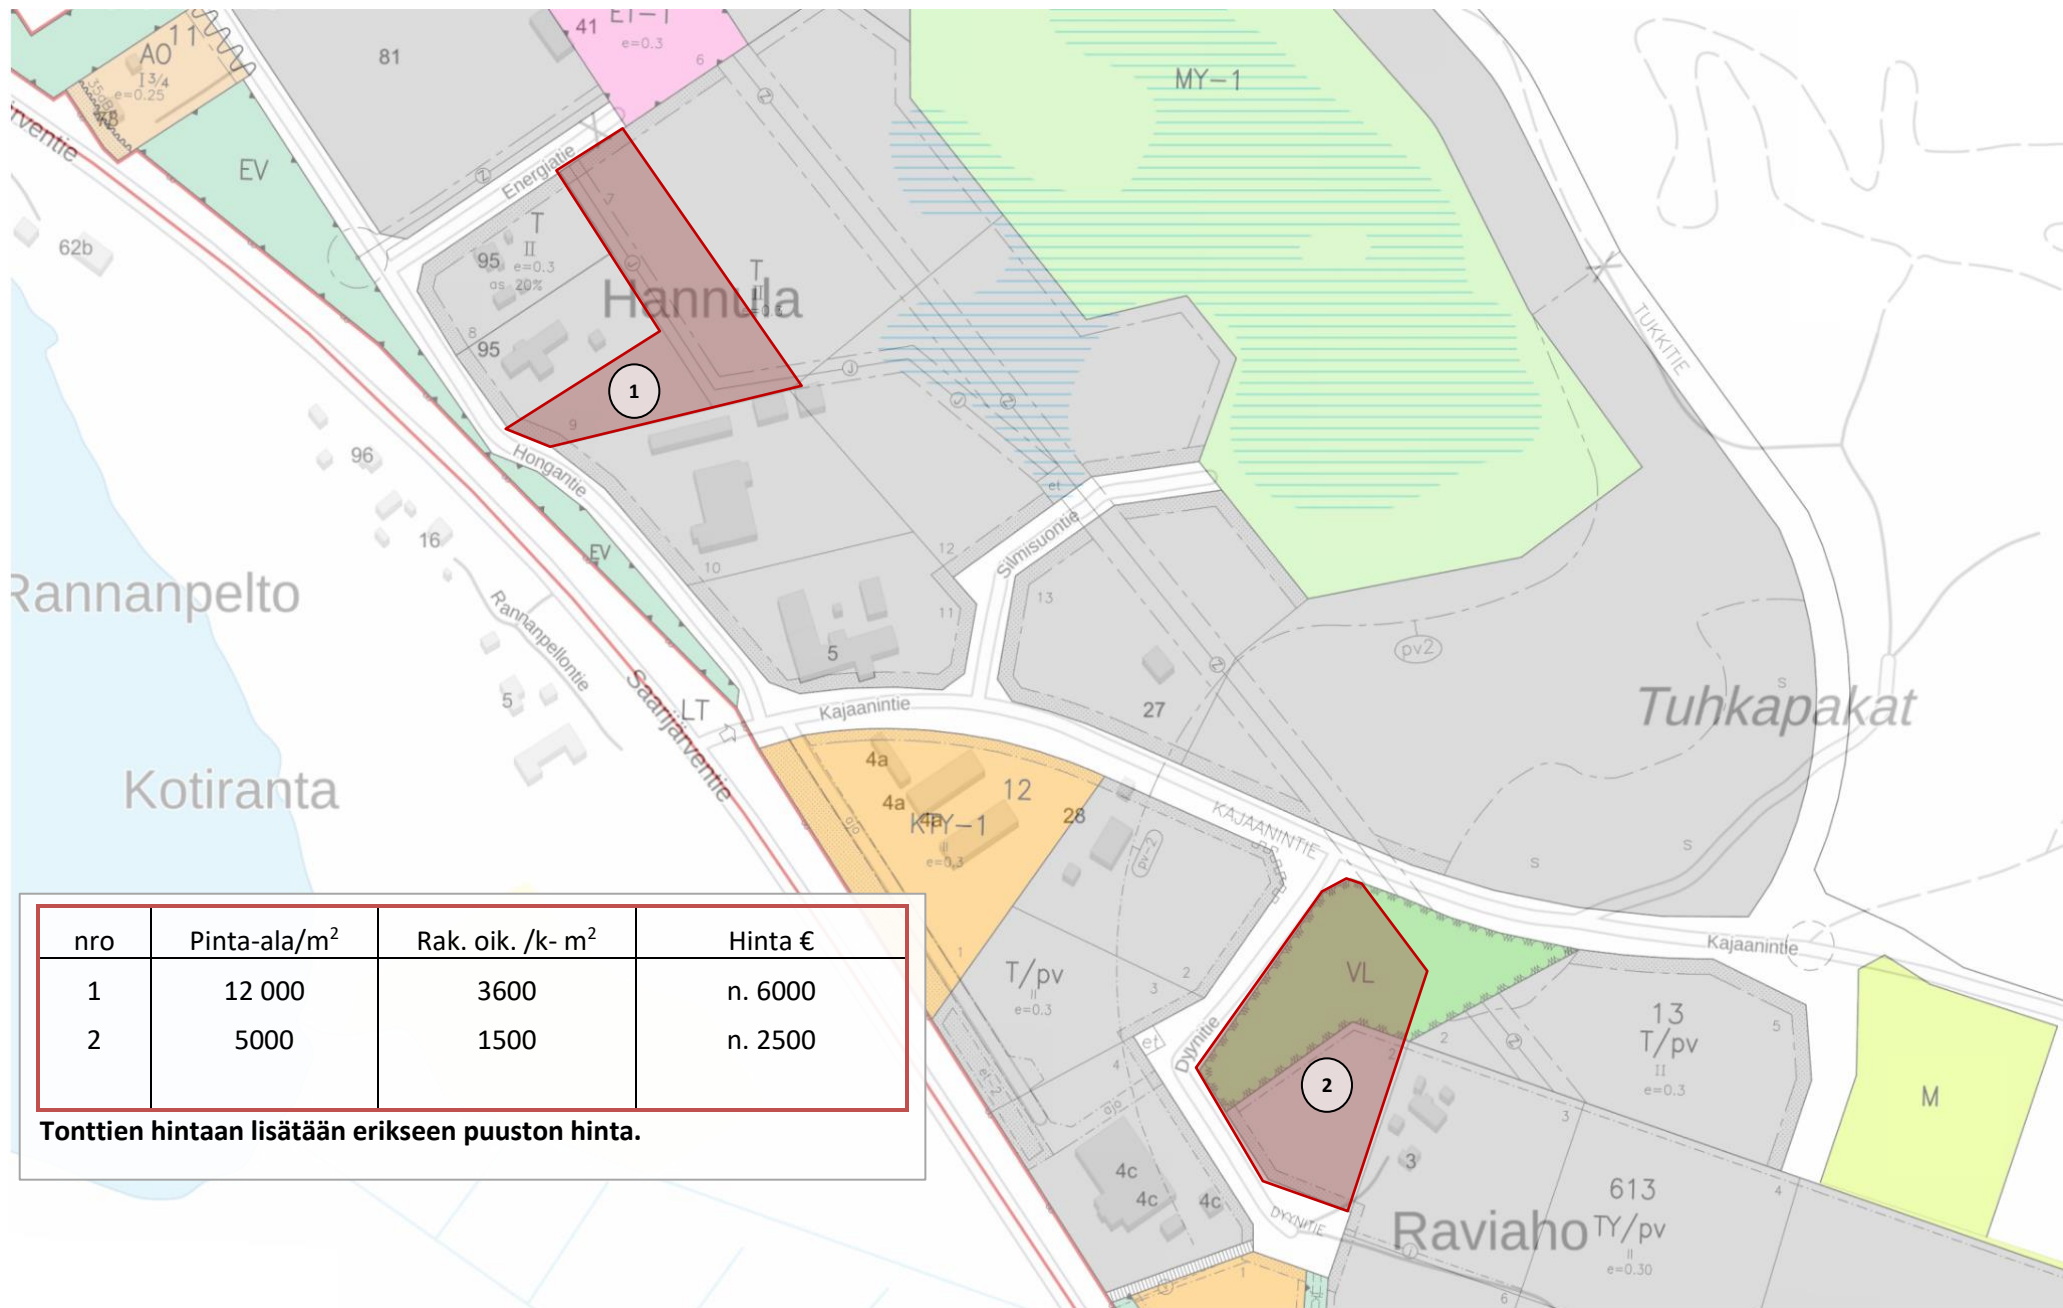

2. PUULAAKSON TONTIT

KTY

TOIMITILARAKENNUSTEN KORTTELIALUE

nro	Pinta-ala/m ²	Rak. oik. /k- m ²	Hinta €
3	26 000	7 800	13 000

Tonttien hintaan lisätään erikseen puuston hinta.