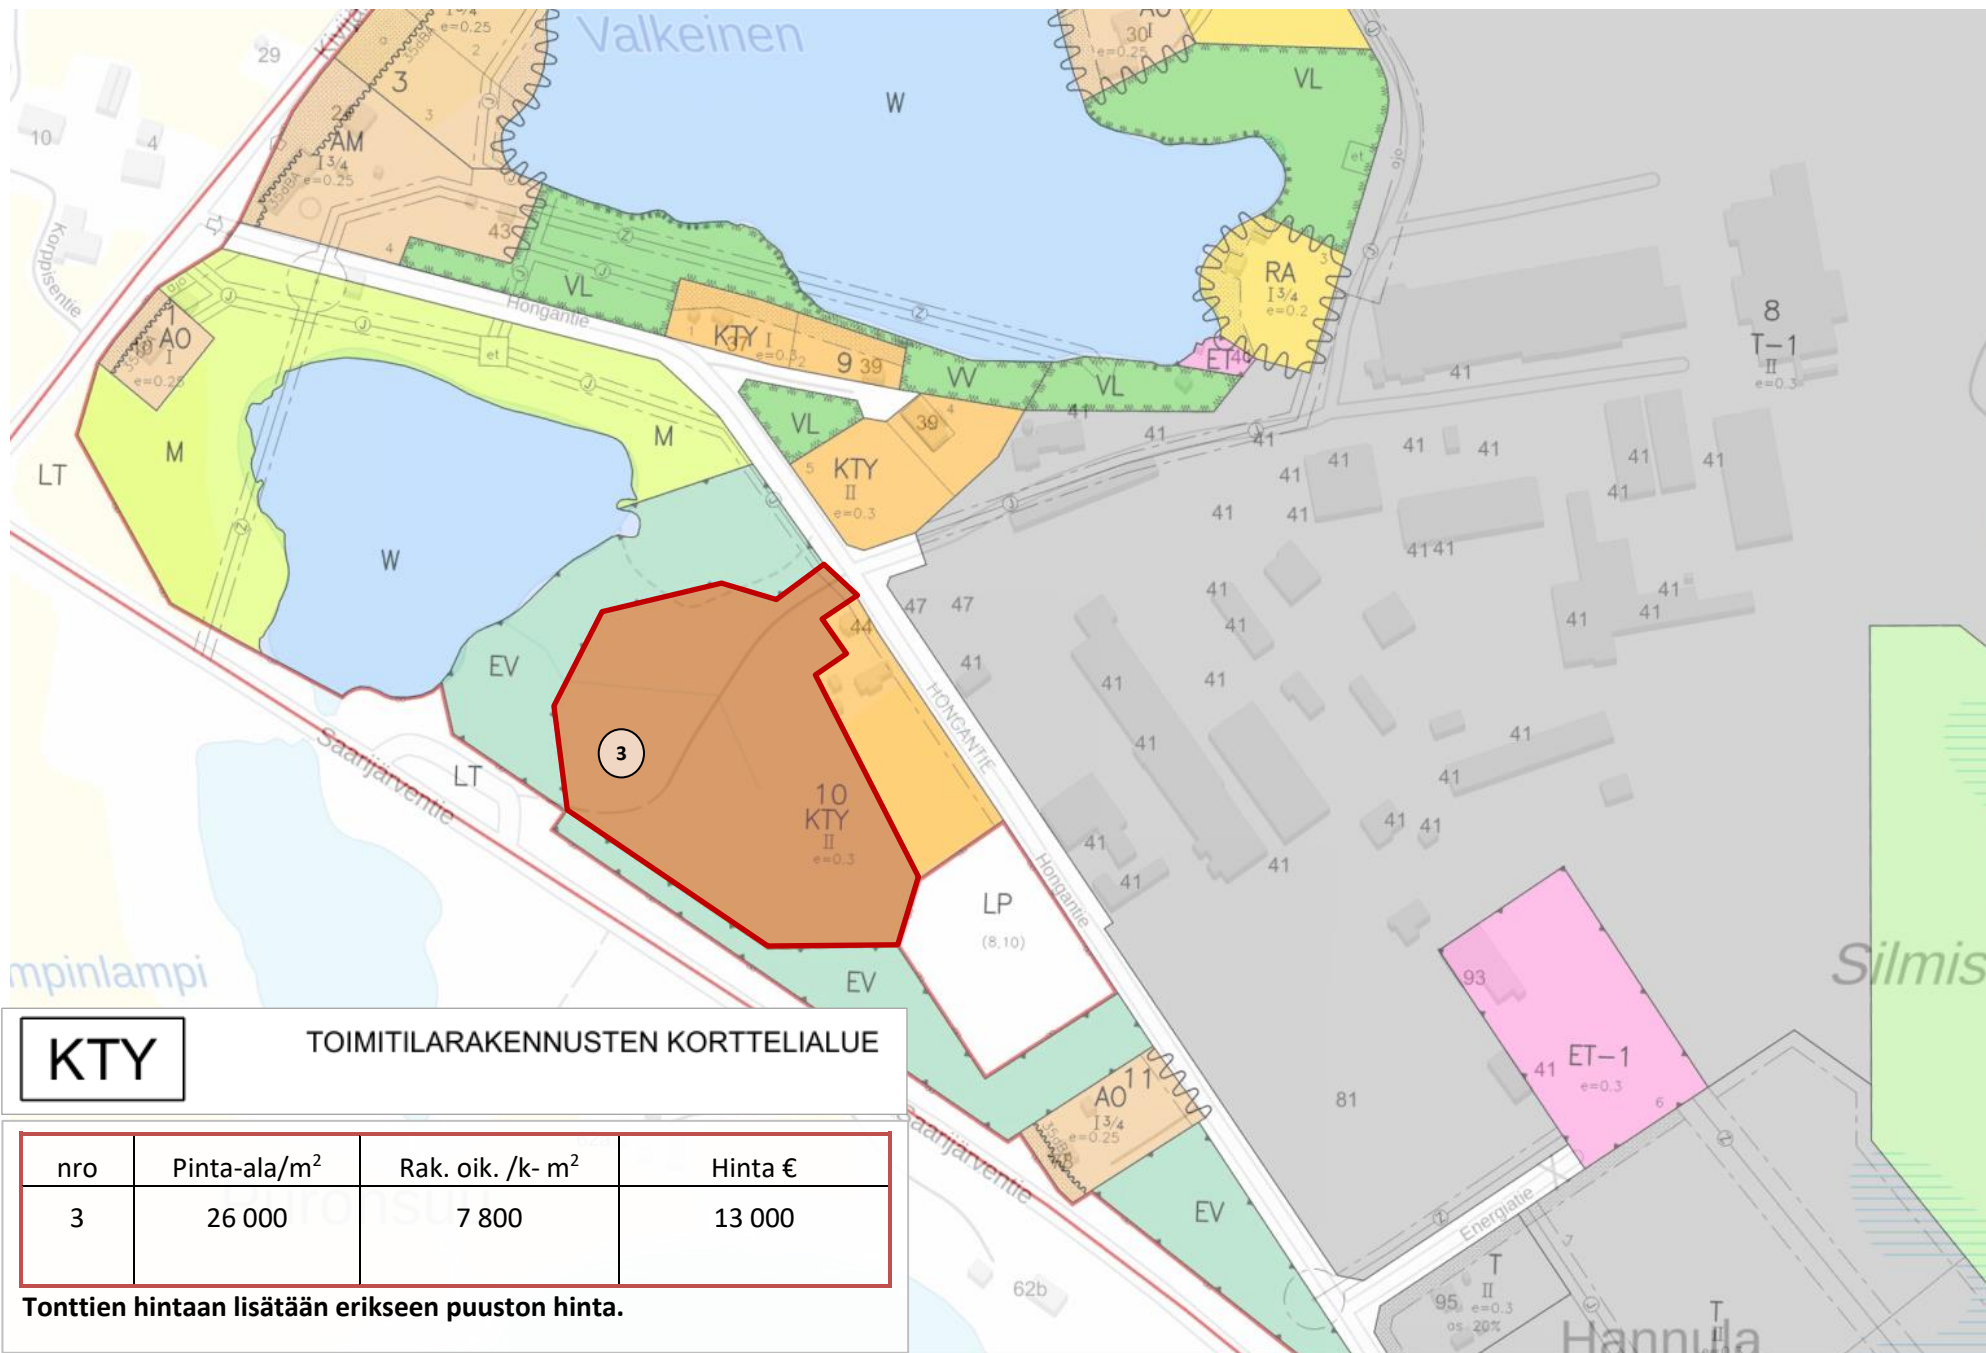

2. PUULAAKSON TONTIT

KTY

TOIMITILARAKENNUSTEN KORTTELIALUE

nro	Pinta-ala/m ²	Rak. oik. /k- m ²	Hinta €
3	26 000	7 800	13 000

Tonttien hintaan lisätään erikseen puuston hinta.